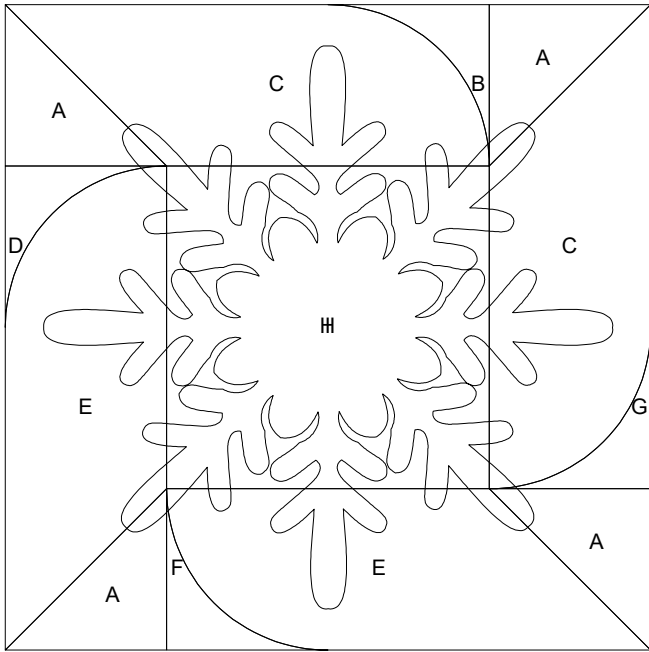

Whirling snowflake - Danel Muller 2020

Key Block (14/50 actual size)

H